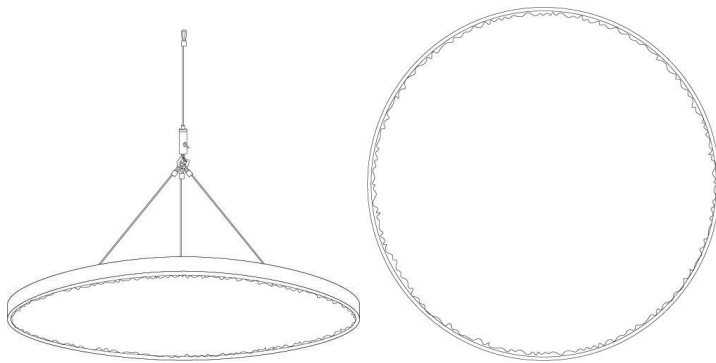

Produkt	Artikel-ID	Storlek	Vikt	Pris
Glade Ceiling Small	GL-C-75	Ø75 cm	3.6 kg	3500
Glade Ceiling Medium	GL-C-95	Ø95 cm	5.9 kg	4250
Glade Ceiling Large	GL-C-115	Ø115 cm	8.6 kg	5000
Glade Wall Small	GL-W-75	Ø75 cm	3.6 kg	3450
Glade Wall Medium	GL-W-95	Ø95 cm	5.9 kg	4200
Glade Wall Large	GL-W-115	Ø115 cm	8.6 kg	4950

Valfria tillägg	Artikel-ID	Beskrivning	Pris
Valfri ramfärg	SV-20	Lackerad ram i valfri RAL-färg. Standardfärg vit ingår.	1300

Installation

Upphängningsvajer och krok ingår för takupphängning.
Plugg och skruv ingår för vägghängning.

Produktinformation

www.nordgrona.com/glade