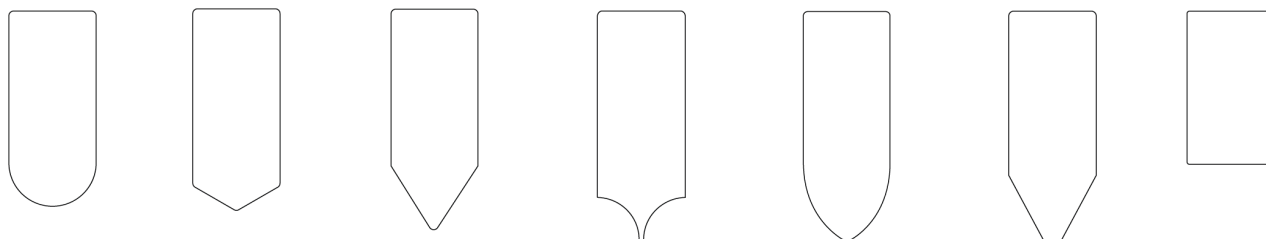

Produkt - Paneler/kartong	Artikel-ID	Täcker yta	Vikt /m²	Pris	Pris/m²
Saga Round - 40 st	SG-RND-40	ca. 0,5 m²	7.0 kg	1870	3740
Saga Round - 10 st	SG-RND-10	ca. 0,125 m²	7.0 kg	485	3880
Saga Hexagon - 40 st	SG-HEX-40	ca. 0,5 m²	7.0 kg	1870	3740
Saga Hexagon - 10 st	SG-HEX-10	ca. 0,125 m²	7.0 kg	485	3880
Saga Diamond - 40 st	SG-DIA-40	ca. 0,5 m²	7.5 kg	1870	3740
Saga Diamond -10 st	SG-DIA-10	ca. 0,125 m²	7.5 kg	485	3880
Saga Drop - 40 st	SG-DRP-40	ca. 0,5 m²	7.5 kg	1870	3740
Saga Drop - 10 st	SG-DRP-10	ca. 0,125 m²	7.5 kg	485	3880
Saga Feather - 40 st	SG-FTH-40	ca. 0,5 m²	7.5 kg	1870	3740
Saga Feather - 10 st	SG-FTH-10	ca. 0,125 m²	7.5 kg	485	3880
Saga Traditional - 40 st	SG-TRA-40	ca. 0,5 m²	7.5 kg	1870	3740
Saga Traditional - 10 st	SG-TRA-10	ca. 0,125 m²	7.5 kg	485	3880
Saga Straight - 40 st	SG-STR-40	ca. 0,5 m²	6.0 kg	1870	3740
Saga Straight - 10 st	SG-STR-10	ca. 0,125 m²	6.0 kg	485	3880

Valfria tillbehör	Artikel-ID	Beskrivning	Pris
Monteringslim	A-CNAD	310 ml patron rekommenderat monteringslim. En patron räcker till ca 80 paneler / 1 m²	120
Fogpistol	A-CLGN	För applicering av monteringslim	140

Installation

Monteras med monteringslim enligt medföljande anvisning. Monteringslim och fogpistol säljs separat.

Produktinformation & Online planner

www.nordgrona.com/saga