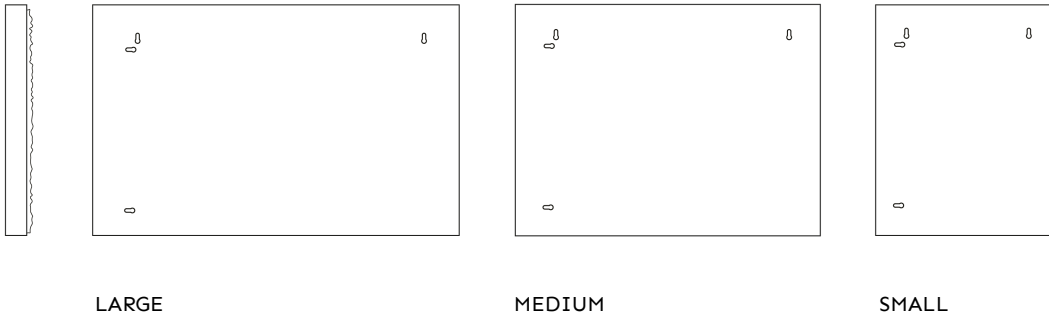

PIXEL FRAMED

Pixel Framed möjliggör en snabb och enkel installation av Pixel, inramat i massiv ek. Pixel Framed kommer i tre olika storlekar.

Pixel är små 5 x 5 cm behållare med lav som kombineras fritt för att skapa högklassiga ljudabsorberande unika ytor i olika former, färger, mönster och storlekar.

Produkt	Utförande	Artikel-ID	Storlek	Vikt	Pris
Pixel Framed Large	Enfärgad	PX-FRM-120-SC	120 x 75 cm	12 kg	3960
	Flerfärgad	PX-FRM-120-MC			4950
Pixel Framed Medium	Enfärgad	PX-FRM-90-SC	90 x 75 cm	10 kg	3405
	Flerfärgad	PX-FRM-90-MC			4255
Pixel Framed Small	Enfärgad	PX-FRM-60-SC	60 x 75 cm	6 kg	2610
	Flerfärgad	PX-FRM-60-MC			3265

Installation

Hängs på vägg med medföljande skruv och plugg.

Produktinformation & Online Design Planner

www.nordgrona.com/pixel-framed